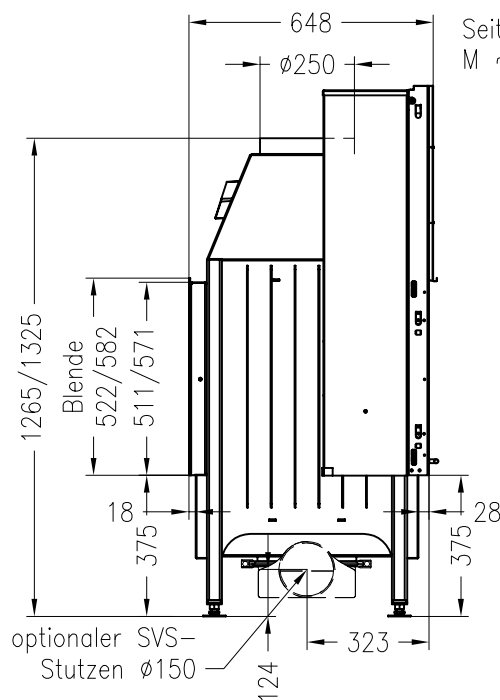

SPARTHERM Kamineinsatz Varia FDh-4S (Möglichkeit: Aussenluftanschluss)
für 25 / 28er Kachelmaß

Vorderansicht
M ~1:20

Seitenansicht
M ~1:20

Horizontalschnitt
M ~1:10

Stand: 11-2010

Alle Abbildungen und Zeichnungen sind urheberrechtlich geschützt.
Verwertung oder Veröffentlichung, auch einzelner Details, nur mit unserer Genehmigung.
Technische Änderungen und Irrtümer vorbehalten!