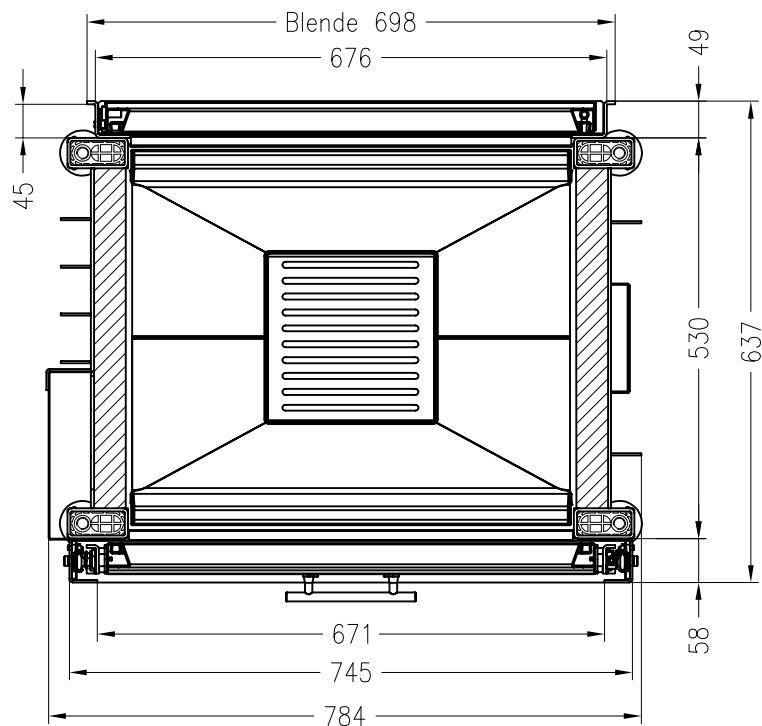

SPARTHERM Kamineinsatz Varia FDh-4S (Möglichkeit: Aussenluftanschluss)
für 25 / 28er Kachelmaß

Vorderansicht
M ~1:20

Seitenansicht
M ~1:20

Horizontalschnitt
M ~1:10

Stand: 11-2010

Alle Abbildungen und Zeichnungen sind urheberrechtlich geschützt.
Verwertung oder Veröffentlichung, auch einzelner Details, nur mit unserer Genehmigung.
Technische Änderungen und Irrtümer vorbehalten!