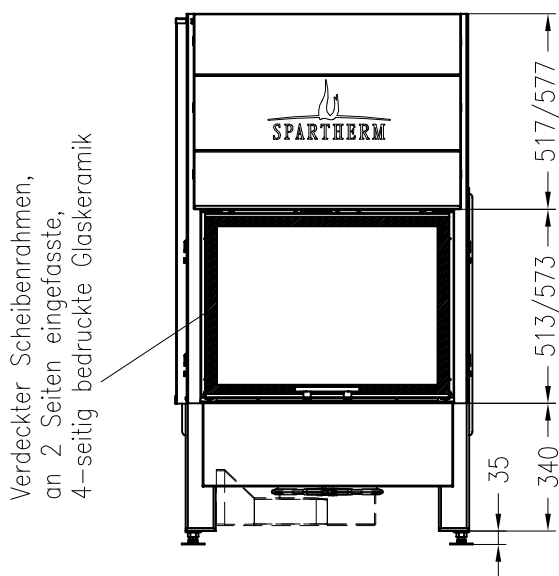

SPARTHERM Kamineinsatz Varia FDh-4S (Möglichkeit: Aussenluftanschluss)
für 25 / 28er Kachelmaß

Vorderansicht
M ~1:20

Seitenansicht
M ~1:20

Horizontalschnitt
M ~1:10

Stand: 11-2010

Alle Abbildungen und Zeichnungen sind urheberrechtlich geschützt.
Verwertung oder Veröffentlichung, auch einzelner Details, nur mit unserer Genehmigung.
Technische Änderungen und Irrtümer vorbehalten!